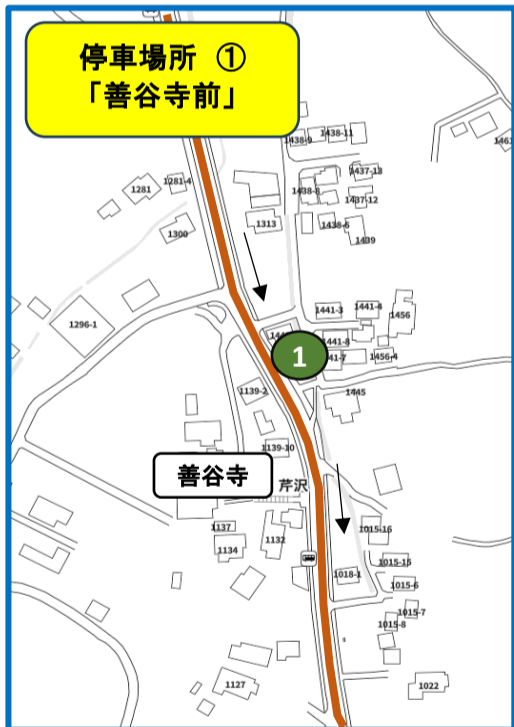

【倉見・宮山・寒川・もくせいハイツ方面】

| 便名 | 病院発 | ①フードショップ 鈴野様前 | ②クリエイト 様前 | ③稲葉酒店 様付近 | ④寒川駅 北口 | ⑤寒川もく せいハイツ 12号棟付近 | 病院着 |
|----|--------|------------------|--------------|--------------|------------|--------------------------|--------|
| 1便 | 8:05頃 | 8:11頃 | 8:16頃 | 8:21頃 | 8:28頃 | 8:35頃 | 8:45頃 |
| 2便 | 10:00頃 | 10:06頃 | 10:11頃 | 10:16頃 | 10:23頃 | 10:30頃 | 10:40頃 |
| 3便 | 13:00頃 | 13:06頃 | 13:11頃 | 13:16頃 | 13:23頃 | 13:30頃 | 13:40頃 |
| 4便 | 15:00頃 | 15:06頃 | 15:11頃 | 15:16頃 | 15:23頃 | 15:30頃 | 15:40頃 |

- ・通院・お見舞いの方を対象とした送迎です。道路状況により、到着時刻が前後する場合があります。
- ・土曜・日曜・祝日および病院休診日は運休となります。

湘南慶育病院

藤沢市遠藤4360 TEL: 0466-48-0050 湘南慶育病院 HF

新コース

2026年7月6日より
毎日運行開始
(土日祝日を除く)

湘南慶育病院 無料送迎バスのご案内

病院代表電話
0466-48-0050

Fコース 芹沢・みずき・松風台方面

各停車場所の拡大図はこちら ↓ です

停車場所以外も安全な場所であれば、手を挙げてドライバーにお知らせ頂ければ停車いたします。

小出県道、小出中央通り、大岡越前通り、みずきの大通り等(黄色のセンターラインの道路)では、危険なため停車できません。

※時刻表は裏面にございます

新時刻表 2026年7月6日より 毎日運行開始(土日祝日を除く)

湘南慶育病院

無料送迎バス時刻表

病院代表電話
0466-48-0050