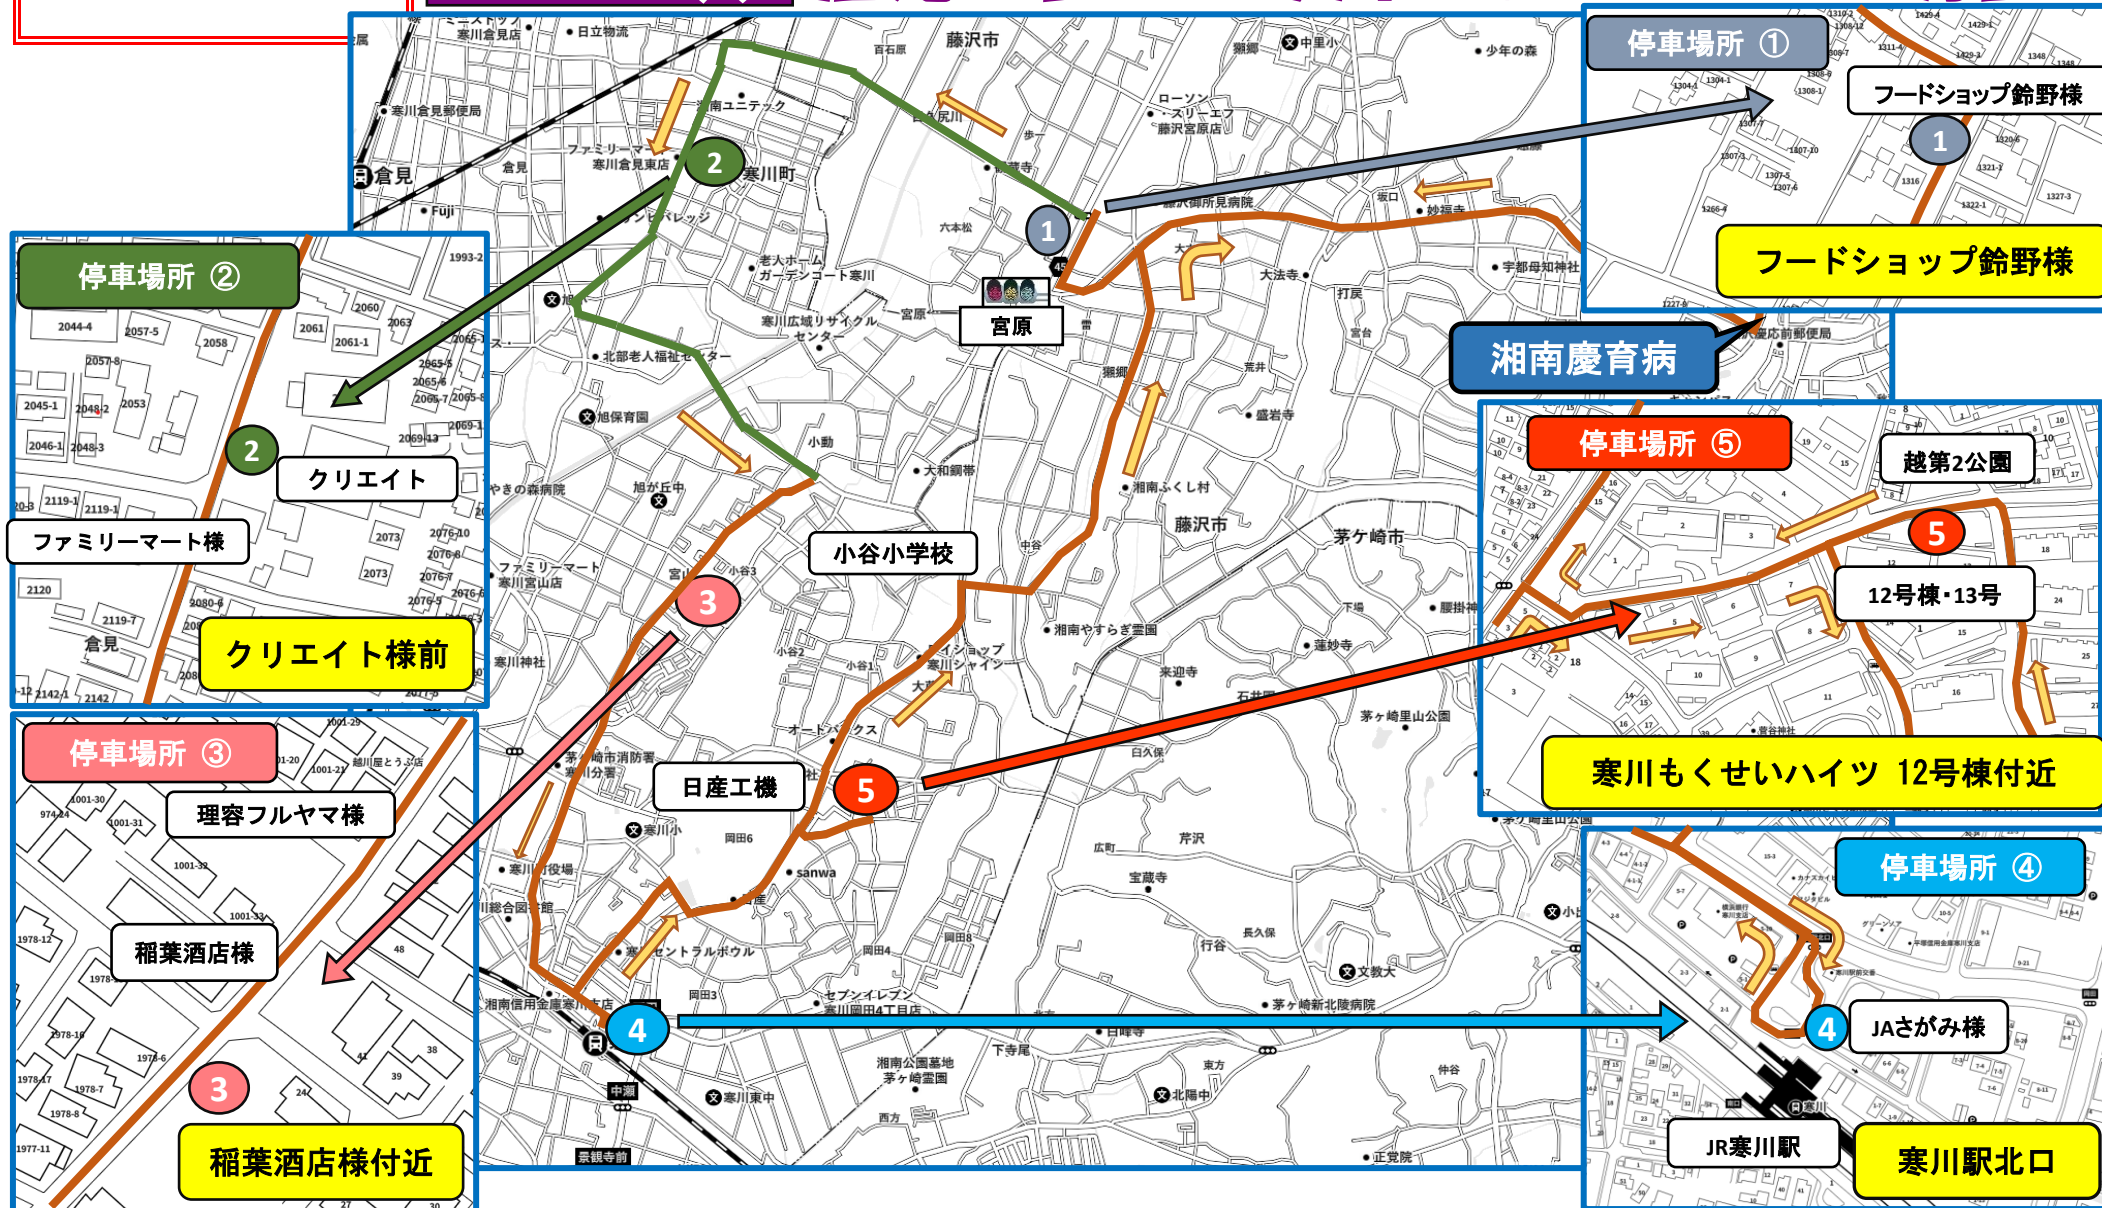

湘南慶育病院

無料送迎バスのご案内

病院代表電話
0466-48-0050

2026年7月6日より
毎日運行開始
(土日祝日を除く)

Gコース 倉見・宮山・寒川・もくせいハイツ方面

※時刻表は裏面にあります。