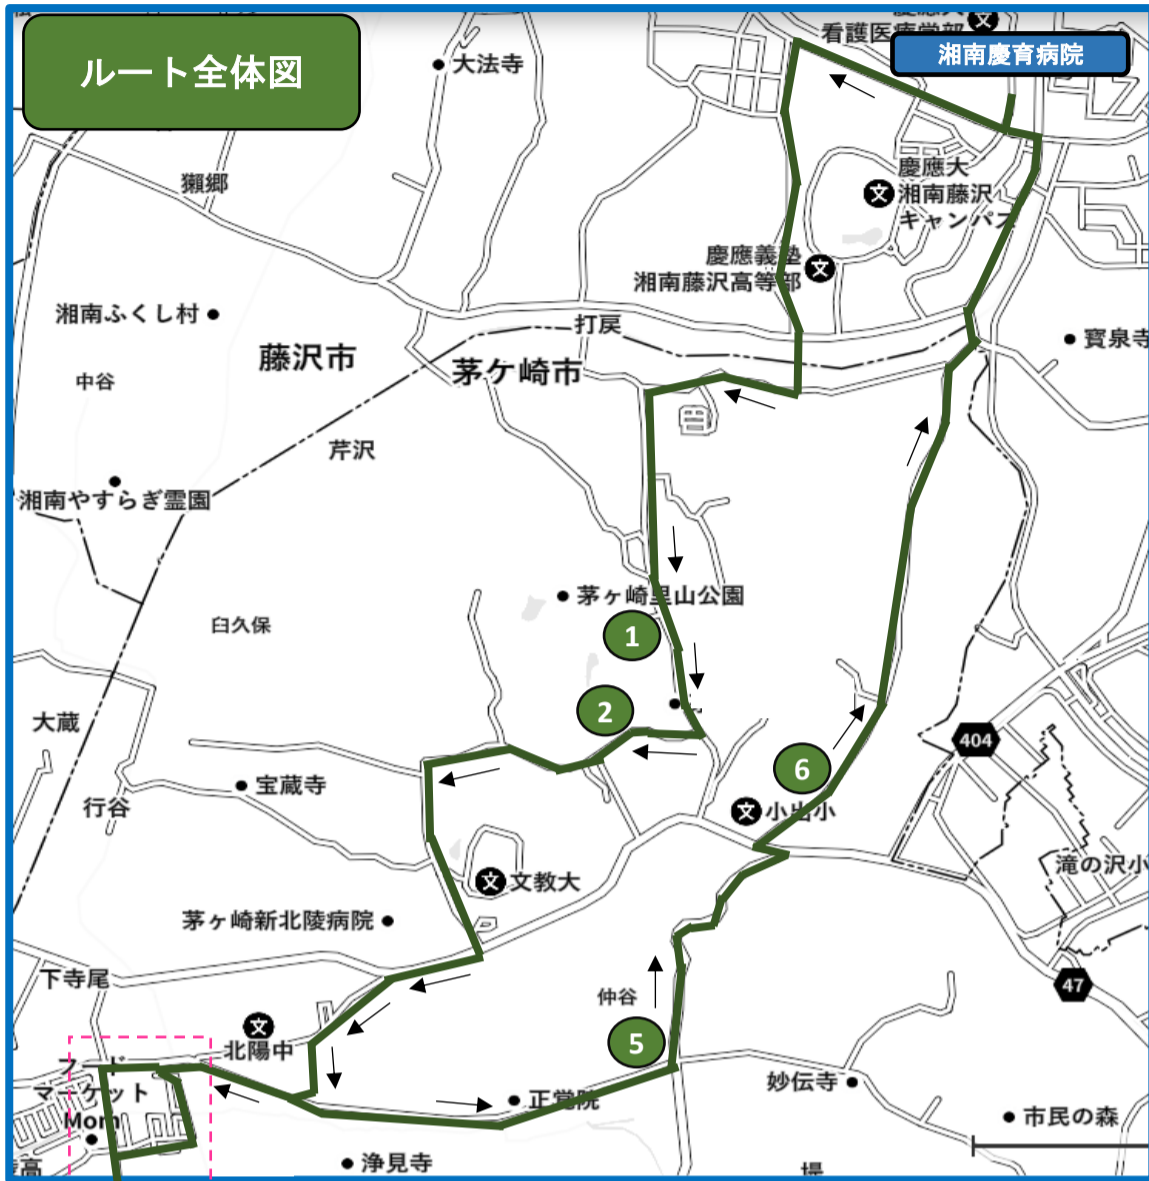

【芹沢・みずき・松風台方面】 ※コース拡大により4箇所の新停留所!

| 便名 | 病院発 | ①善谷寺前 | 新停留所 ②里山公園 入口前 | 新停留所 ③みずきエ ンジェ ィア前 | 新停留所 ④松風台 バス停 | 新停留所 ⑤堤坂下 (七曲り下) | ⑥遠山歯科 医院様前 | 病院着 |
|----|--------|--------|----------------------|-----------------------------|---------------------|------------------------|---------------|--------|
| 1便 | 8:55頃 | 9:00頃 | 9:01頃 | 9:08頃 | 9:13頃 | 9:20頃 | 9:24頃 | 9:30頃 |
| 2便 | 10:50頃 | 10:55頃 | 10:56頃 | 11:03頃 | 11:08頃 | 11:15頃 | 11:19頃 | 11:25頃 |
| 3便 | 13:50頃 | 13:55頃 | 13:56頃 | 14:03頃 | 14:08頃 | 14:15頃 | 14:19頃 | 14:25頃 |
| 4便 | 15:50頃 | 15:55頃 | 15:56頃 | 16:03頃 | 16:08頃 | 16:15頃 | 16:19頃 | 16:25頃 |

【倉見・宮山・寒川・もくせいハイツ方面】

| 便名 | 病院発 | ①フードショップ 鈴野様前 | ②クリエイト 様前 | ③稲葉酒店 様付近 | ④寒川駅 北口 | ⑤寒川もく せいハイツ 12号棟付近 | 病院着 |
|----|--------|------------------|--------------|--------------|------------|--------------------------|--------|
| 1便 | 8:05頃 | 8:11頃 | 8:16頃 | 8:21頃 | 8:28頃 | 8:35頃 | 8:45頃 |
| 2便 | 10:00頃 | 10:06頃 | 10:11頃 | 10:16頃 | 10:23頃 | 10:30頃 | 10:40頃 |
| 3便 | 13:00頃 | 13:06頃 | 13:11頃 | 13:16頃 | 13:23頃 | 13:30頃 | 13:40頃 |
| 4便 | 15:00頃 | 15:06頃 | 15:11頃 | 15:16頃 | 15:23頃 | 15:30頃 | 15:40頃 |

各停車場所の拡大図はこちら ↓ です

停車場所以外も安全な場所であれば、手を挙げてドライバーにお知らせ頂ければ停車いたします。

小出県道、小出中央通り、大岡越前通り、みずきの大通り等(黄色のセンターラインの道路)では、危険なため停車できません。

※時刻表は裏面にございます

新時刻表 2026年7月6日より 毎日運行開始(土日祝日を除く)

湘南慶育病院

無料送迎バス時刻表

病院代表電話
0466-48-0050

Fコース

芹沢・みずき・松風台方面

| 便名 | 病院 発 | ①善谷寺前 | ②里山公園 入口前 | ③みずき コミュニ ティーハウス 前 | ④松風台 バス停 | ⑤堤坂下 (七曲り下) | ⑥遠山歯科医 院様前 | 病院 着 |
|-----|--------|--------|--------------|-----------------------------|-------------|----------------|---------------|--------|
| F1便 | 8:55頃 | 9:00頃 | 9:01頃 | 9:08頃 | 9:13頃 | 9:20頃 | 9:24頃 | 9:30頃 |
| F2便 | 10:50頃 | 10:55頃 | 10:56頃 | 11:03頃 | 11:08頃 | 11:15頃 | 11:19頃 | 11:25頃 |
| F3便 | 13:50頃 | 13:55頃 | 13:56頃 | 14:03頃 | 14:08頃 | 14:15頃 | 14:19頃 | 14:25頃 |
| F4便 | 15:50頃 | 15:55頃 | 15:56頃 | 16:03頃 | 16:08頃 | 16:15頃 | 16:19頃 | 16:25頃 |
| | | | | | | | | |